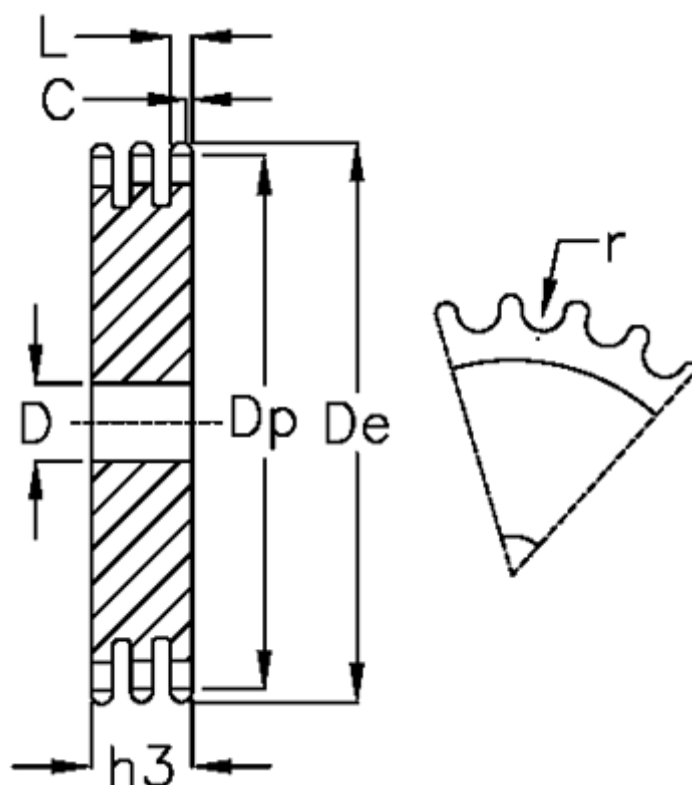

Varenummer: 616023008034
 Beskrivelse: Pladehjul 16 B-3 Z=34 triplex

Mål

Antal tænder	= 34
C	= 3
D	= 30
De	= 287
Dp	= 275.28
For kædebetegnelse	= 16 B-3
For kæde størrelse	= 1 tomme x 17,02 mm
h3	= 79.6

L = 15.8
r = 15.88